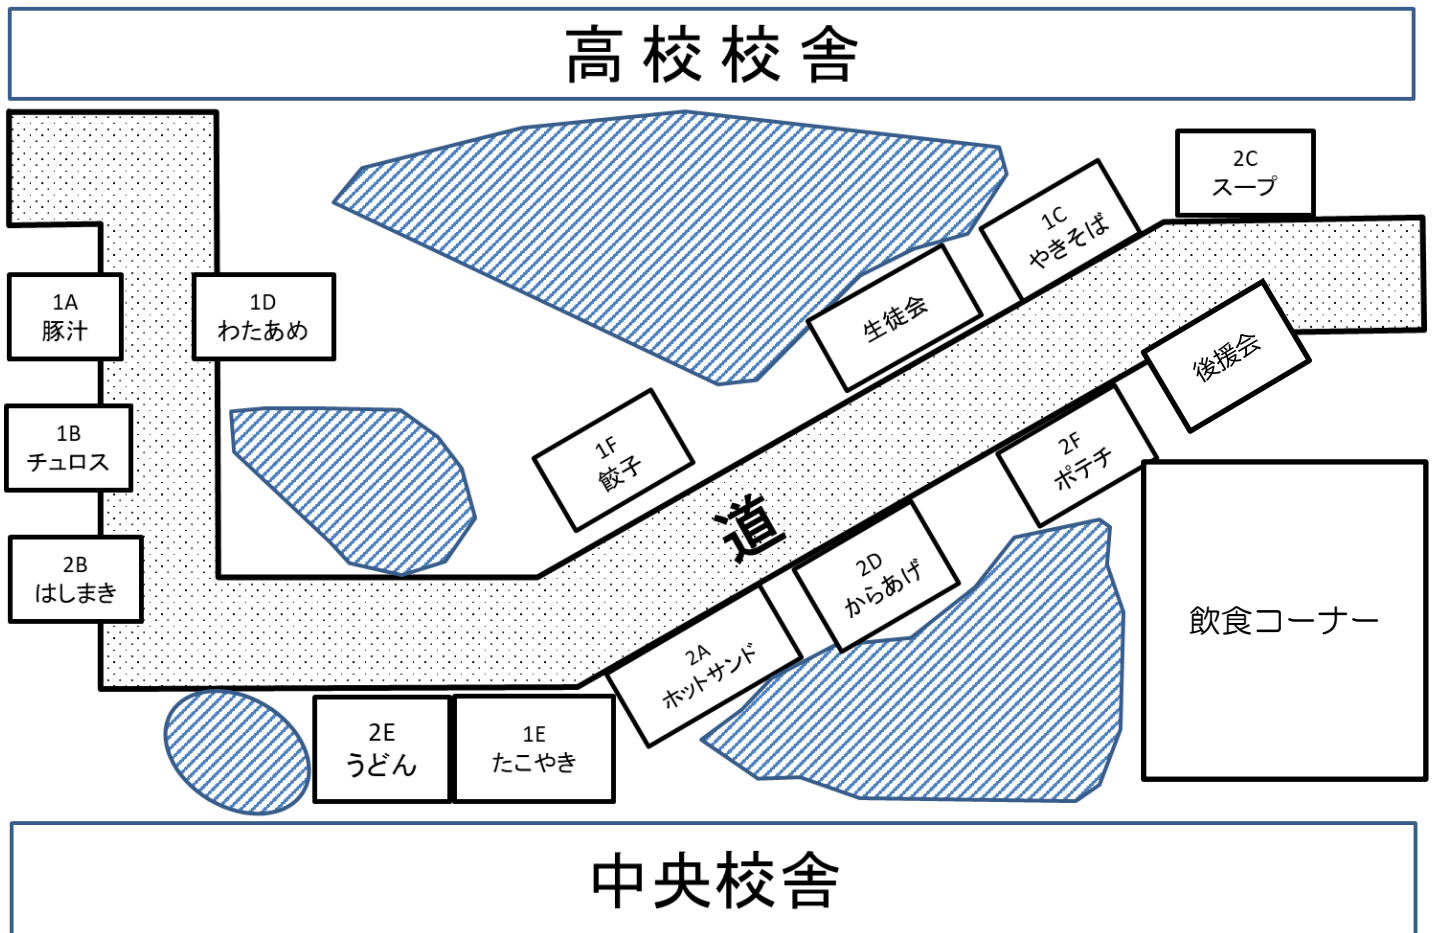

き さ ら ぎ さ い

第 27 回

如月祭

Be the one ～新時代のおもてなし～

日時:令和 2 年 2 月 8 日(土) 10:00~15:30

9 日(日) 9:30~14:30

● ステージ発表部門

◆第1日目 2月8日(土)

● 中庭 模擬店マップ

内容	クラス	店名	テーマ
豚汁	1A	LOVE in 豚汁	Aの愛がてんこ盛り！萌え萌えキュン♡
チュロス	1B	もちもちチェロス	カリカリもちもちのチュロス
やきそば	1C	激ウマ焼きそば	これを食べないなんてどうかしている。
わたあめ	1D	カラフルわたあめ &ココア	#インスタ映えわたあめ#ホットココア
たこ焼き&チーズボール	1E	たこ焼き&チーズ ボール屋	うますぎて舌がからまる。
餃子	1F	餃子の竹田	とろ〜りチーズの餃子おいしいです♪
ホットサンド	2A	ホットサンド	できたて、アツアツ、おいしいを提供！
はしまき	2B	はしまき	シンプルでおいしいはしまき！
スープ	2C	長谷川中華食堂	特別なスープをあなたにあ〜げ〜る♪
唐揚げ	2D	からあげ屋	かりっと、ジューシー
うどん	2E	〇亀製麺	理系が考えた極上スープ
ポテチ、1×1アイス	2F	1×1=ポテチ	揚げたてのポテチと数量限定1×1アイス
カフェスタンド	後援会	Café スタンド	学芸カフェは心のオアシス！来てね〜